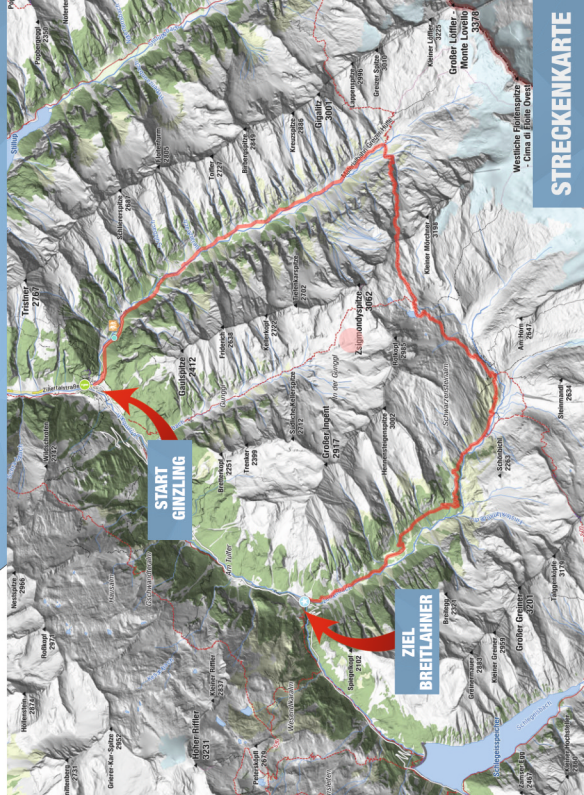

**SEI DABEI!**  
30 KM | 1871m Aufstieg | 25-30° Neigung

**ALLE INFOS UNTER:  
[www.steinbockmarsch.com](http://www.steinbockmarsch.com)**

**STRECKENKARTE**